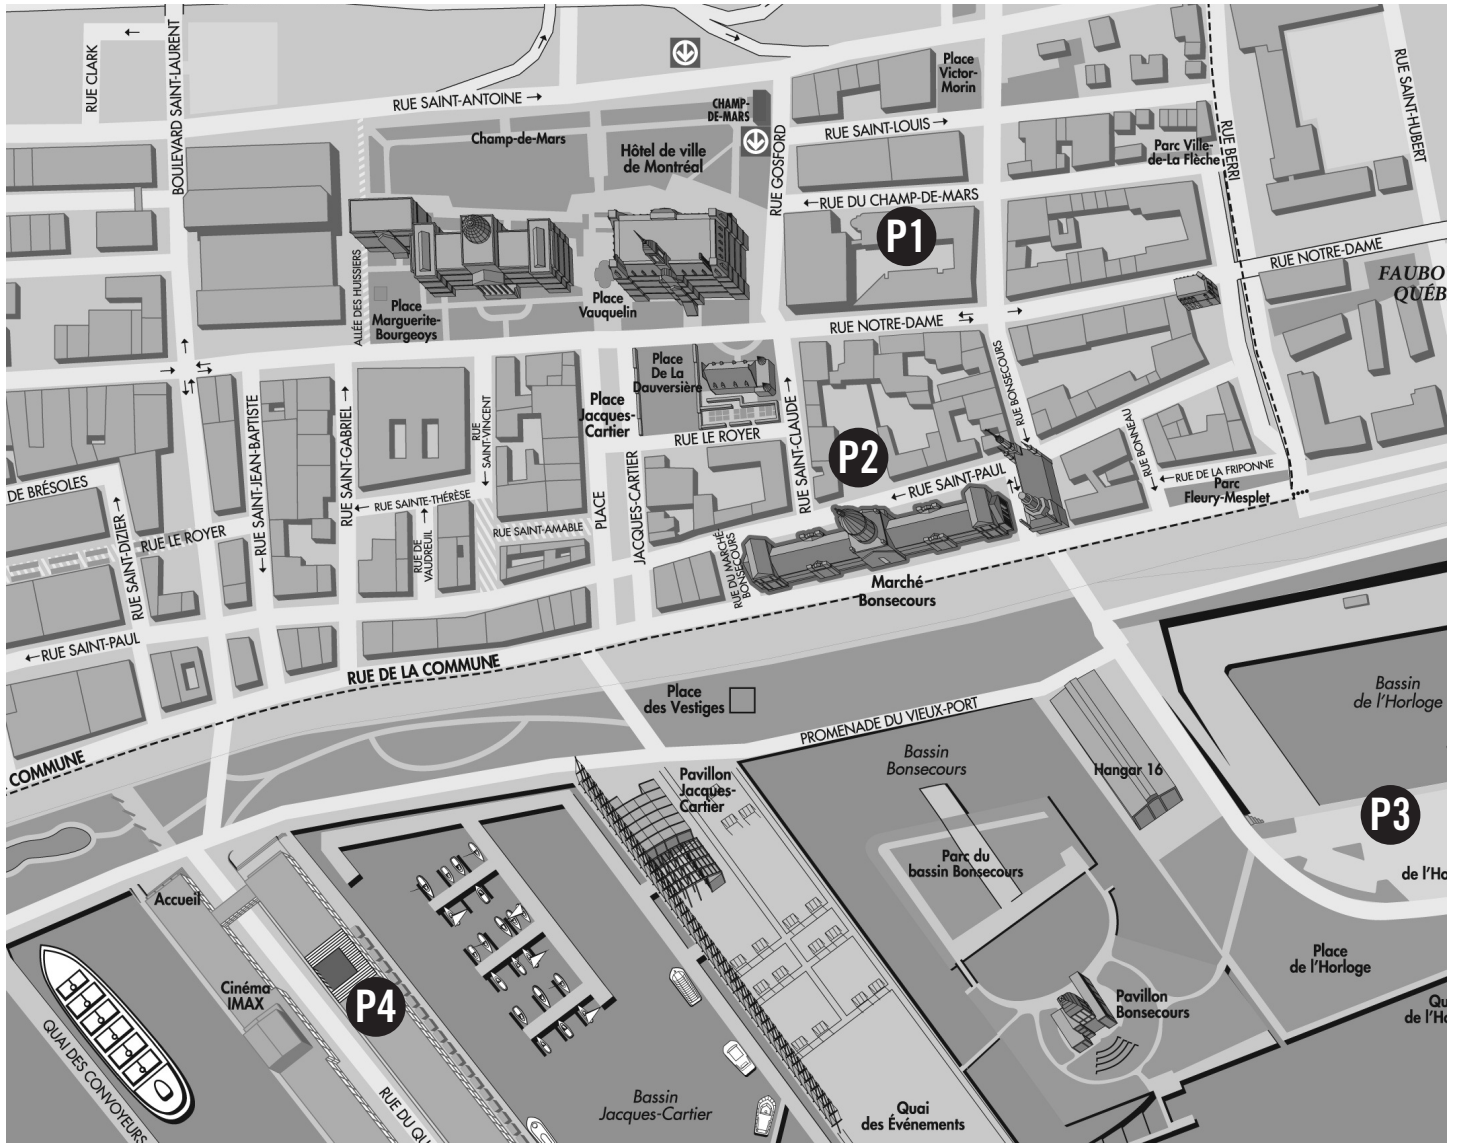

# Aires de stationnement - Parking lots

## Marché Bonsecours

350, rue St-Paul Est  
Vieux-Montréal, Québec, H2Y 1H2  
Tél: (514) 872-7730 Fax: (514) 872-8477

Plusieurs aires de stationnement sont disponibles aux alentours du Marché Bonsecours.

Prenez note que ces emplacements sont tous payants.

Many parking lots are available in the Bonsecours Market area. Please take note that parking costs are applicable.

- P1** Édifice Chaussegros-de-Léry (rue Champs-de-Mars)
- P2** Marché Bonsecours (rue Saint-Paul Est / rue St-Claude)
- P3** Quai de l'Horloge (rue de la Commune Est)
- P4** Quai King Edward (rue de la Commune Ouest)